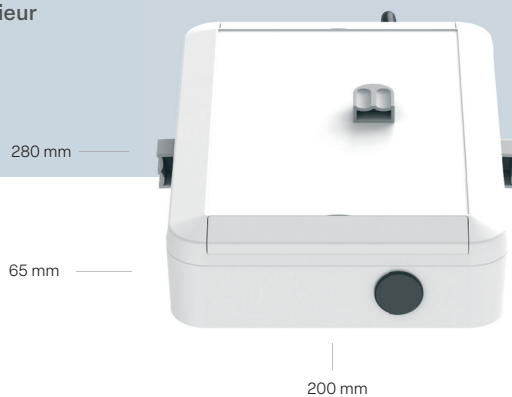

Pour une meilleure interprétation des mesures de Qualité de l'Air

PMO

Micro-station de Qualité d'Air Extérieur

Nexelec

Poids net : 2.7 kg (hors panneau solaire)

Référence	Radio	Alimentation
I950SF_AC	Sigfox	Secteur
I950SF_PV	Sigfox	Panneau solaire
I950LR_AC	LoRaWAN	Secteur
I950LR_PV	LoRaWAN	Panneau solaire

FONCTIONS

Facile à installer

Montage mural ou sur poteau.
Fixations incluses

Cybersécurité renforcée

Les données transmises par le produit sont sécurisées de bout en bout grâce à un double chiffrement crypté AES128